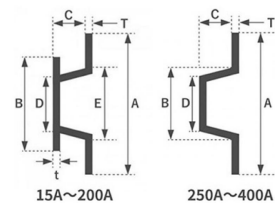

## フランジキャップ Flange

呼称	色別	A	B	C	D	E	T	t
15A ~ 20A	ピンク	76	26	23	10	14	1.5	0.8
25A ~ 32A	オレンジ	95	42	23	20	24	1.5	0.8
40A ~ 50A	ブルー	120	59	32	33	37	1.5	1
65A ~ 90A	イエロー	152	105	40	55	60	1.5	0.8
100A	ホワイト	190	112	33	89	95	2	1
125A ~ 150A	グリーン	235	162	55	112	115	2	1
200A	ブラウン	300	212	37	176	184	2	1
250A	ナチュラル	380	255.5	37	248		1.5	
300A	ナチュラル	425	306	39	298		1.5	
350A	ナチュラル	470	341	45	339		1.5	
400A	ナチュラル	537	394	44	390		1.5	

寸法値単位：mm(寸法値は概略値です。)

材料：PE