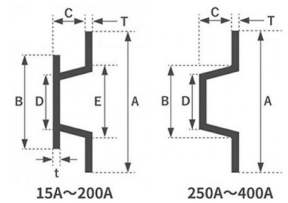

出力日：2026年05月14日

**フランジキャップ Flange**

呼称	色別	A	B	C	D	E	T	t
15A ~ 20A	ピンク	76	26	23	10	14	1.5	0.8
25A ~ 32A	オレンジ	95	42	23	20	24	1.5	0.8
40A ~ 50A	ブルー	120	59	32	33	37	1.5	1
65A ~ 90A	イエロー	152	105	40	55	60	1.5	0.8
100A	ホワイト	190	112	33	89	95	2	1
125A ~ 150A	グリーン	235	162	55	112	115	2	1
200A	ブラウン	300	212	37	176	184	2	1
250A	ナチュラル	380	255.5	37	248		1.5	
300A	ナチュラル	425	306	39	298		1.5	
350A	ナチュラル	470	341	45	339		1.5	
400A	ナチュラル	537	394	44	390		1.5	

寸法値単位：mm(寸法値は概略値です。)

材料：PE