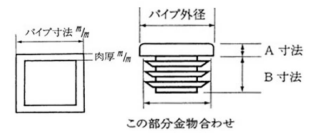

出力日：2026年06月29日

正方形 角 内栓キャップ ISKシリーズ

パイプ外径	パイプ肉厚	A寸法	B寸法	色
9	t1 ~ t1.6	2	12	黒・白
11	t1 ~ t1.6	3	11	黒・白
12	t1 ~ t1.6	3	11	黒・白
13	t1 ~ t1.6	3	11	黒・白
14	t1.2 ~ t1.6	3	12	黒・白
15	t1.2 ~ t1.6	3	13	黒・白
16	t1.2 ~ t1.6	3	12	黒・白
19	t1.2 ~ t1.6	3	14.5	黒・白
20	t1.2 ~ t1.6	4	14	黒・白
21	t1.2 ~ t1.6	3	15	黒・白
22	t1.2 ~ t1.6	3	15	黒・白
24	t1.2 ~ t1.6	4	16	黒・白
25	t1.2 ~ t1.6	7	16	黒・白
25	t2	7	16	黒・白
28	t1.2 ~ t1.6	7	14.5	黒・白
30	t1.2 ~ t1.6	4	15	黒・白
30	t2.3 ~ t3.2	4	15	黒・白
31	t1.2 ~ t1.6	4	16.5	黒・白
32	t1.2 ~ t1.6	3	15	黒・白
35	t1.2 ~ t1.6	4	17	黒・白
38	t1.2 ~ t1.6	4	17	黒・白
38	t2.3	4	17	黒・白
40	t1.2 ~ t1.6	7	17	黒・白
40	t2.3	4	16	黒・白
40	t3.2	4	16	黒・白
45	t1.2 ~ t1.6	5	16	黒・白
50	t1.2 ~ t1.6	7	16.5	黒・白
50	t2.3	3	14	黒・白
50	t3.2	3	14	黒・白
60	t1.2 ~ t2.3	7.5	16.5	黒・白
60	t3.2	8	16.5	黒・白
75	t1.2 ~ t2.3	7.5	20	黒・白
100	t1.2 ~ t3.2	7	20	黒・白
100	t4.5	6	20	黒・白
125	t2.3 ~ t3.2(4.5共用)	8	20	黒・白
150	t3.2 ~ t5.0			黒・白

寸法値単位：mm(寸法値は概略値です。)

材料：PE